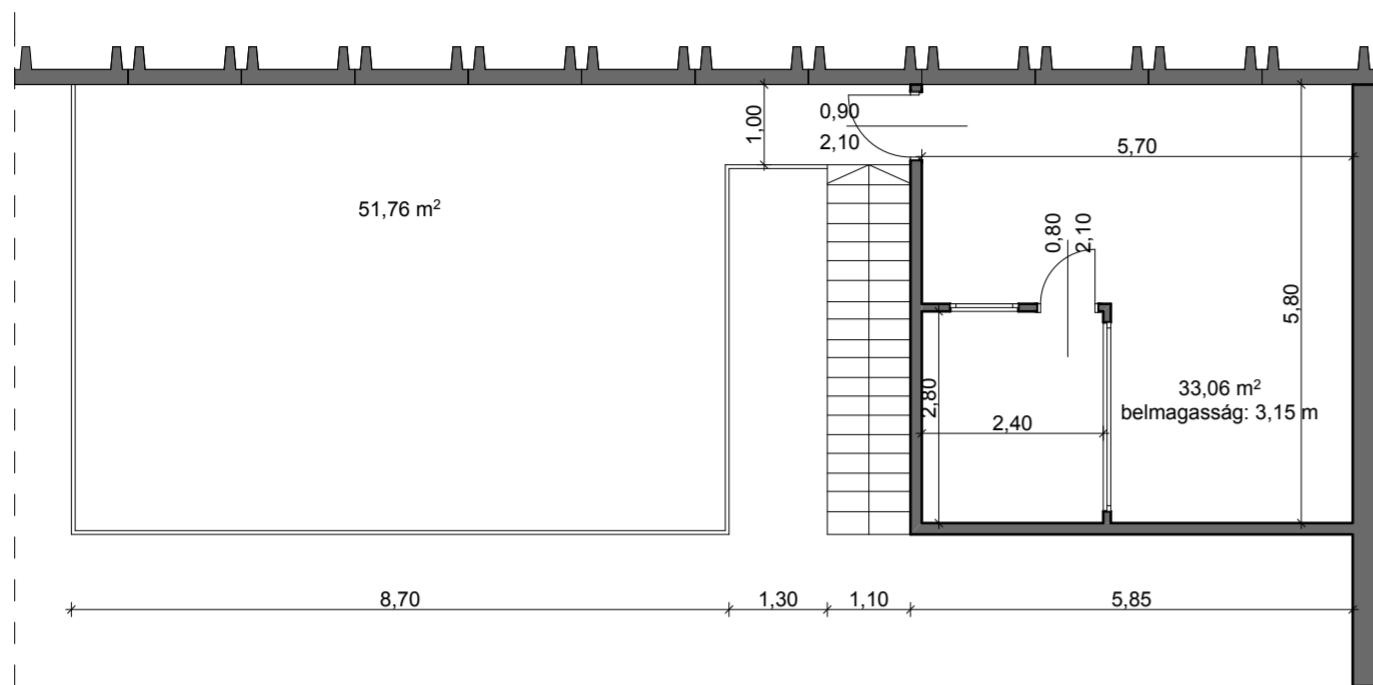

Galéria alaprajz

Földszinti alaprajz

Rajz megnevezése: A4 Raktár alaprajza		Projekt megnevezése: Stock logistic gyártelep felmérési terve	
Megbízó: Rendi László	Tervfajta: Felmérési terv	Lépték: M 1:100	Dátum: 2013.07.10.
Stock logistic Kft.		Név: Németh Orsolya, Czeferner Balázs, Föhrécz Attila	