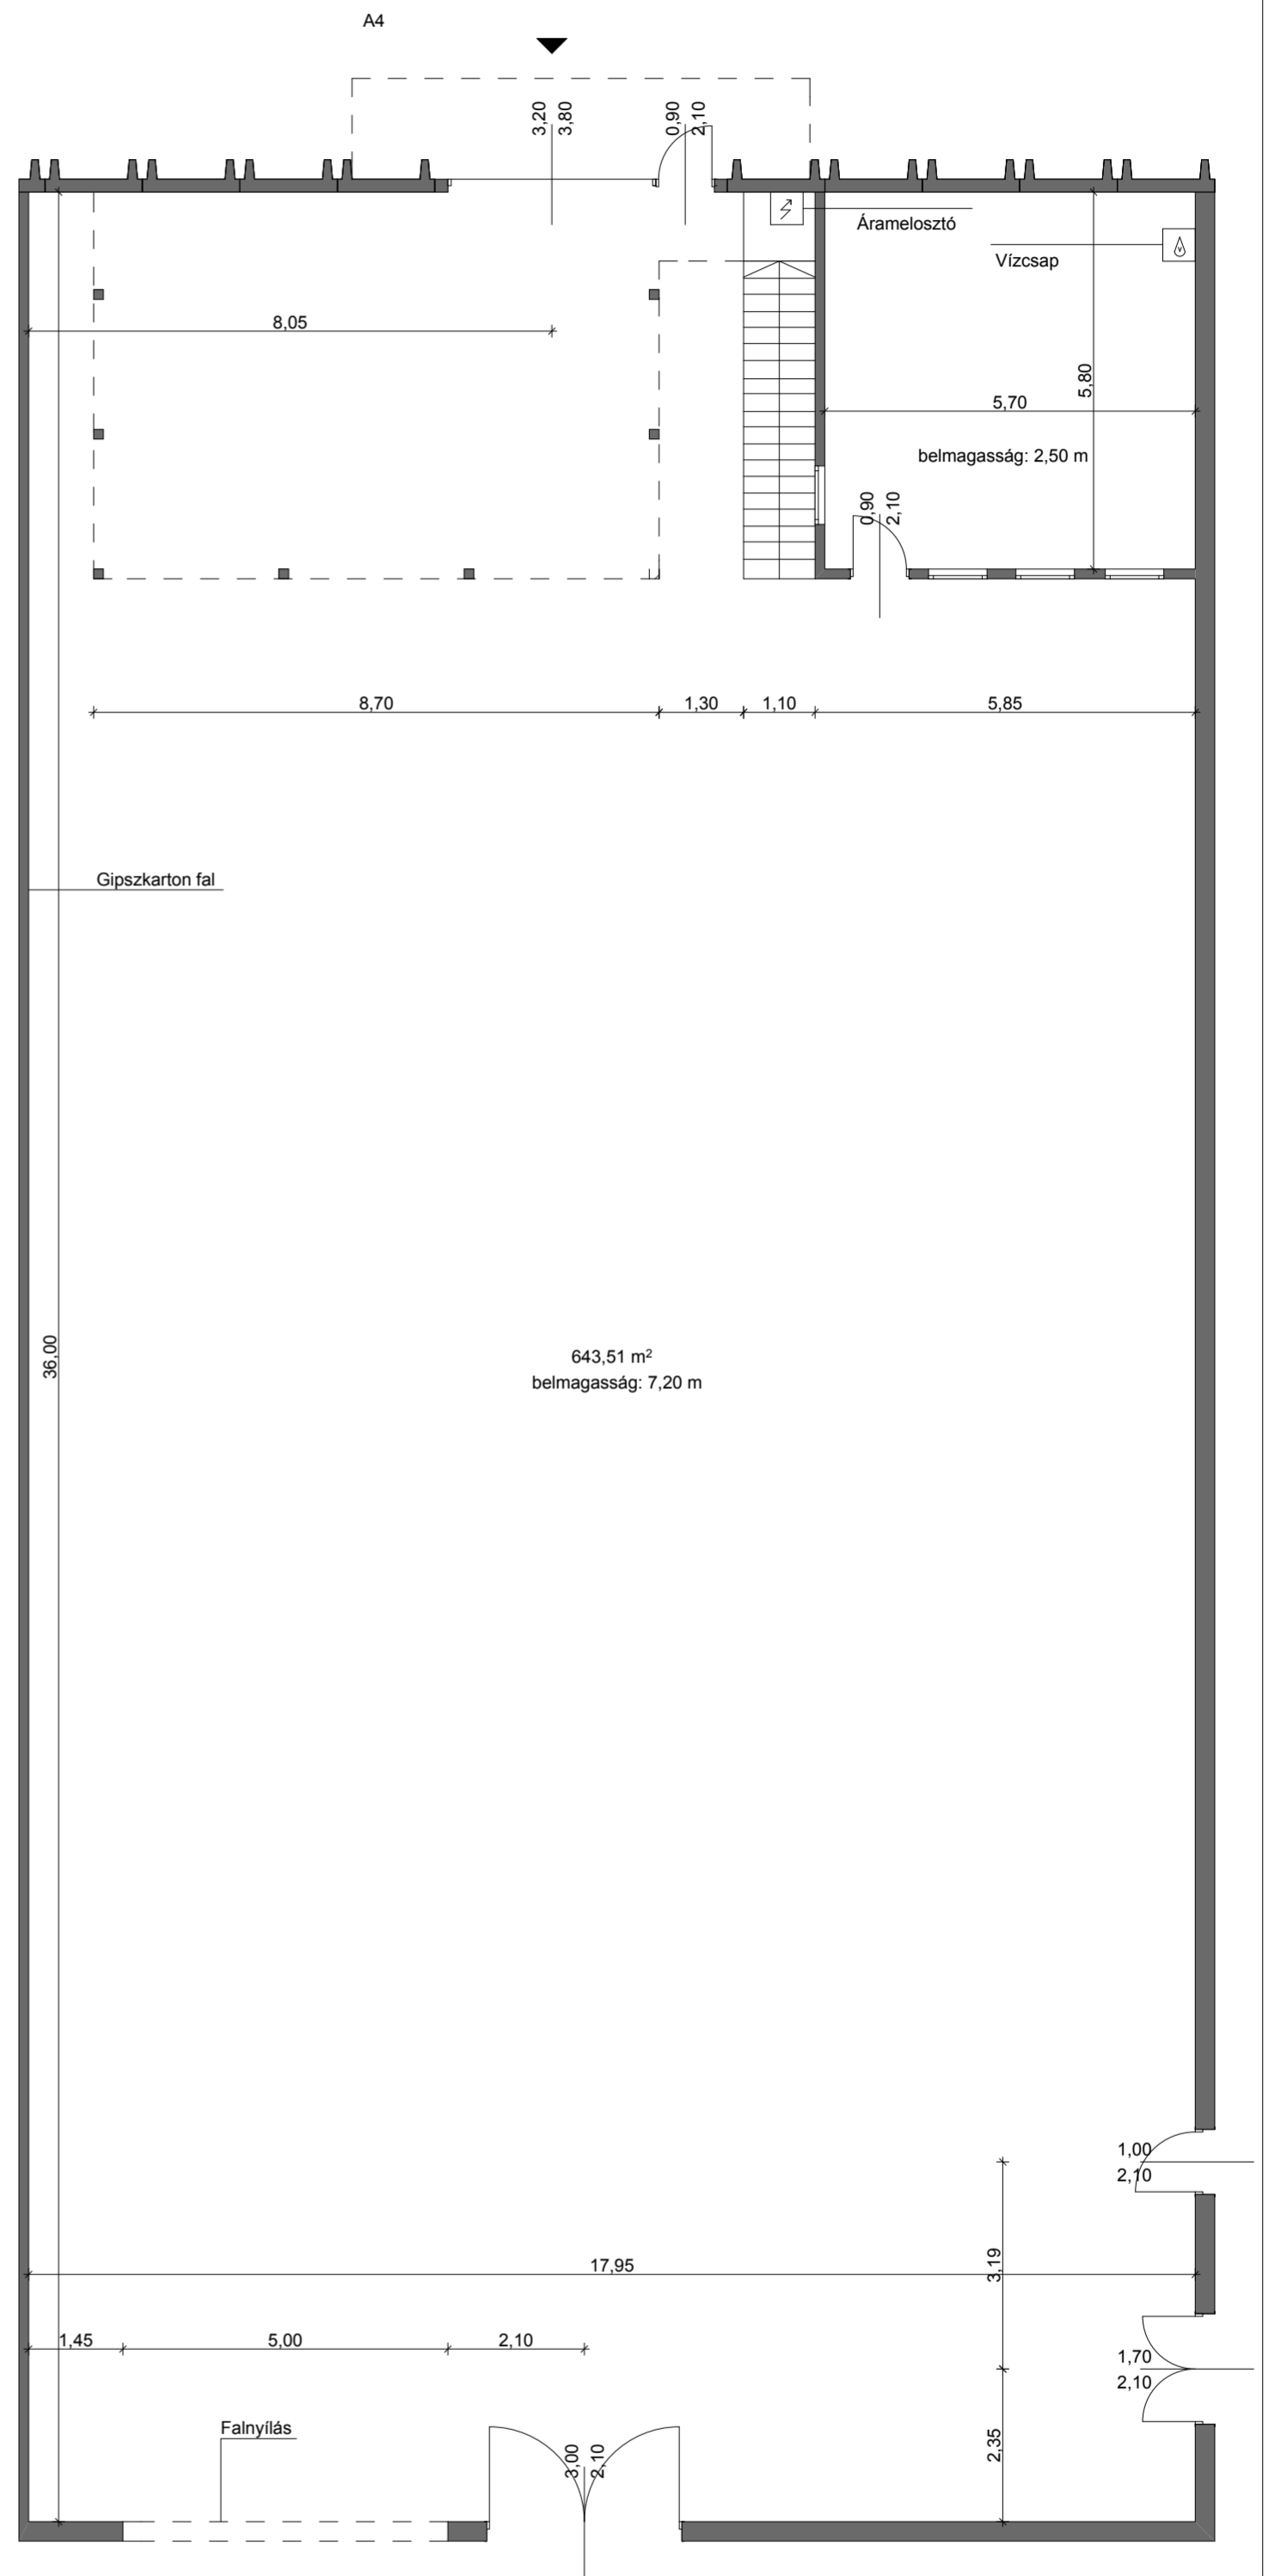

Galéria alaprajz

Földszinti alaprajz

Rajz megnevezése: A4 Raktár alaprajza		Projekt megnevezése: Stock logistic gyártelep felmérési terve	
Megbízó: Rendi László	Tervfajta: Felmérési terv	Lépték: M 1:100	Dátum: 2013.07.10.
Stock logistic Kft.		Név: Németh Orsolya, Czeferner Balázs, Föhrécz Attila	